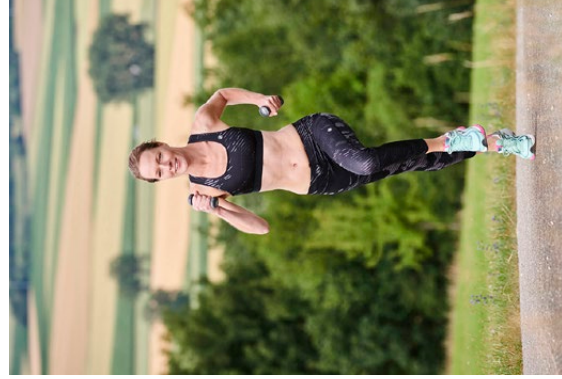

SUSANNE S

**größe** 1,78 | **konf** 36  
**oberweite** 87 (75B) | **taille** 65  
**hüfte** 96 | **schuhe** 40  
**haare** blond | **augen** blaugrün  
**height** 5'11 | **dress-size** 6/8  
**bust** 34 / 34B | **waist** 25,2  
**hips** 37 | **shoes** gb 6.5 | **am** 9  
**hair** blonde | **eyes** blue-green